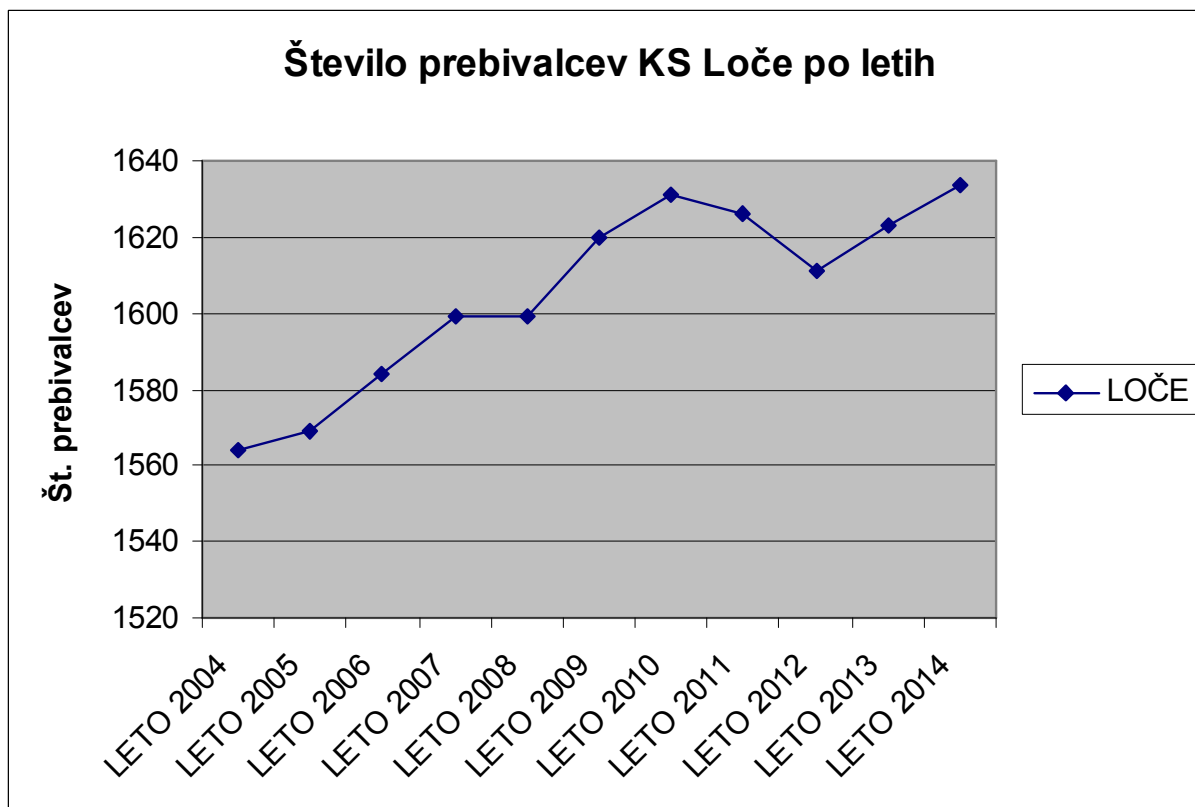

Število prebivalcev KS Vešenik - Brdo po letih

21,9 % RAST PREBIVALSTVA V ZADNJIH 10 LETIH (VRH: LETO 2014 – 511)

Število prebivalcev KS Draža vas po letih

0,4 % RAST PREBIVALSTVA V ZADNJIH 10 LETIH (VRH: LETO 2011 – 533)

6,2 % PADEC PREBIVALSTVA V ZADNJIH 10 LETIH (VRH: LETO 2006 – 165)

5,2 % RAST PREBIVALSTVA V ZADNJIH 10 LETIH (VRH: LETO 2013 – 207)

Število prebivalcev KS Jernej po letih

0,8 % RAST PREBIVALSTVA V ZADNJIH 10 LETIH (VRH: LETO 2012 – 887)

Število prebivalcev KS Konjiška vas po letih

7,6 % RAST PREBIVALSTVA V ZADNJIH 10 LETIH (VRH: LETO 2011 – 516)

4,5 % RAST PREBIVALSTVA V ZADNJIH 10 LETIH (VRH: LETO 2014 – 1.634)

8,7 % RAST PREBIVALSTVA V ZADNJIH 10 LETIH (VRH: LETO 2014 – 226)