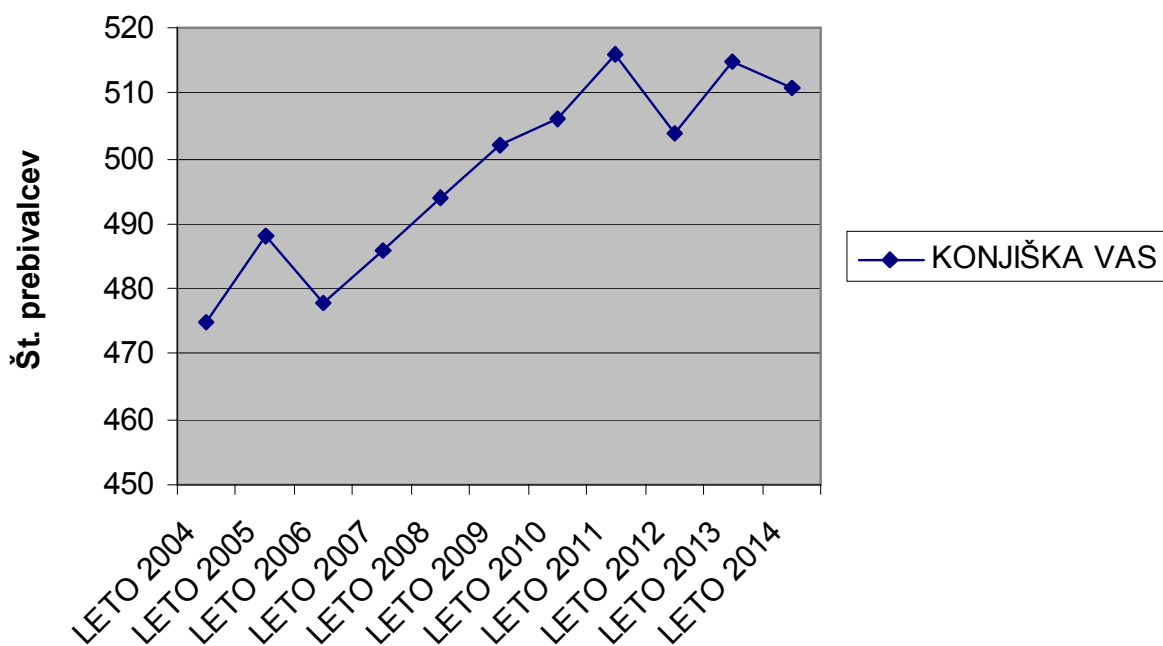

Število prebivalcev KS Vešenik - Brdo po letih

21,9 % RAST PREBIVALSTVA V ZADNJIH 10 LETIH (VRH: LETO 2014 – 511)

Število prebivalcev KS Draža vas po letih

0,4 % RAST PREBIVALSTVA V ZADNJIH 10 LETIH (VRH: LETO 2011 – 533)

6,2 % PADEC PREBIVALSTVA V ZADNJIH 10 LETIH (VRH: LETO 2006 – 165)

5,2 % RAST PREBIVALSTVA V ZADNJIH 10 LETIH (VRH: LETO 2013 – 207)

Število prebivalcev KS Jernej po letih

0,8 % RAST PREBIVALSTVA V ZADNJIH 10 LETIH (VRH: LETO 2012 – 887)

Število prebivalcev KS Konjiška vas po letih

7,6 % RAST PREBIVALSTVA V ZADNJIH 10 LETIH (VRH: LETO 2011 – 516)

4,5 % RAST PREBIVALSTVA V ZADNJIH 10 LETIH (VRH: LETO 2014 – 1.634)

8,7 % RAST PREBIVALSTVA V ZADNJIH 10 LETIH (VRH: LETO 2014 – 226)