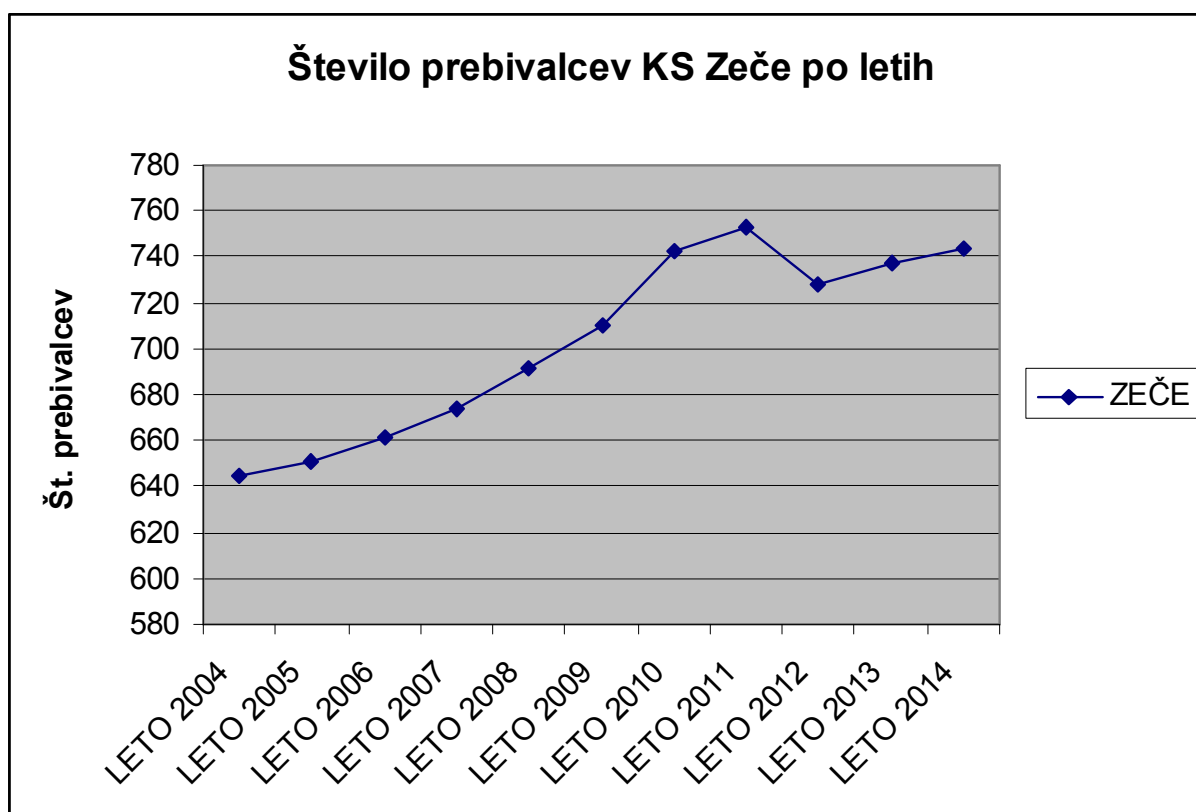

Število prebivalcev KS Špitalič po letih

3,8 % RAST PREBIVALSTVA V ZADNJIH 10 LETIH (VRH: LETO 2007/2008 - 391)

Število prebivalcev KS Tepanje po letih

2,5 % RAST PREBIVALSTVA V ZADNJIH 10 LETIH (VRH: LETO 2008 - 942)

2,3 % RAST PREBIVALSTVA V ZADNJIH 10 LETIH (VRH: LETO 2007 – 820)

15,3 % RAST PREBIVALSTVA V ZADNJIH 10 LETIH (VRH: LETO 2011 – 753)

3 % RAST PREBIVALSTVA V ZADNJIH 10 LETIH
(VRH: LETO 2012 IN 2014 – 582)