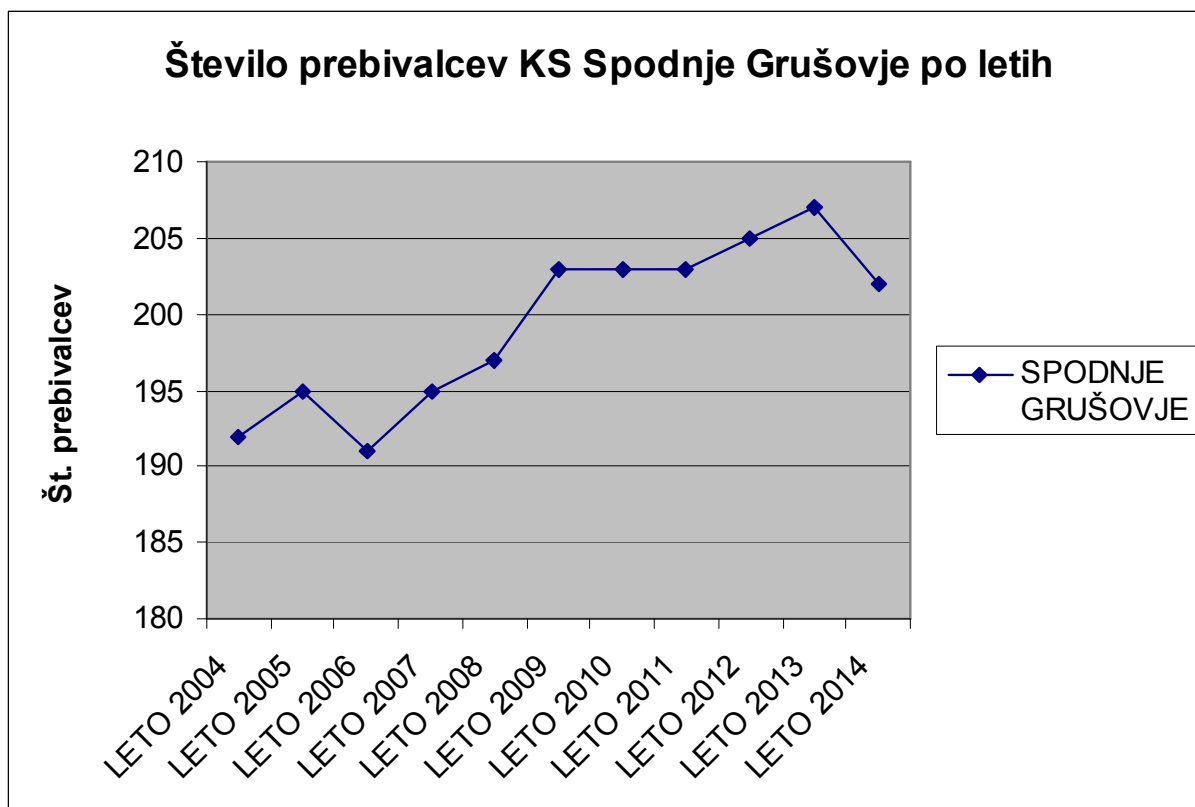

Število prebivalcev v Občini Slovenske Konjice po letih

3,8 % RAST PREBIVALSTVA V ZADNJIH 10 LETIH (VRH: LETO 2014 – 14.658)

Število prebivalcev v KS Bezina po letih

13,6 % RAST PREBIVALSTVA V ZADNJIH 10 LETIH (VRH: LETO 2014 – 846)

Število prebivalcev KS Vešenik - Brdo po letih

21,9 % RAST PREBIVALSTVA V ZADNJIH 10 LETIH (VRH: LETO 2014 – 511)

Število prebivalcev KS Draža vas po letih

0,4 % RAST PREBIVALSTVA V ZADNJIH 10 LETIH (VRH: LETO 2011 – 533)

6,2 % PADEC PREBIVALSTVA V ZADNJIH 10 LETIH (VRH: LETO 2006 – 165)

5,2 % RAST PREBIVALSTVA V ZADNJIH 10 LETIH (VRH: LETO 2013 – 207)

Število prebivalcev KS Jernej po letih

0,8 % RAST PREBIVALSTVA V ZADNJIH 10 LETIH (VRH: LETO 2012 – 887)