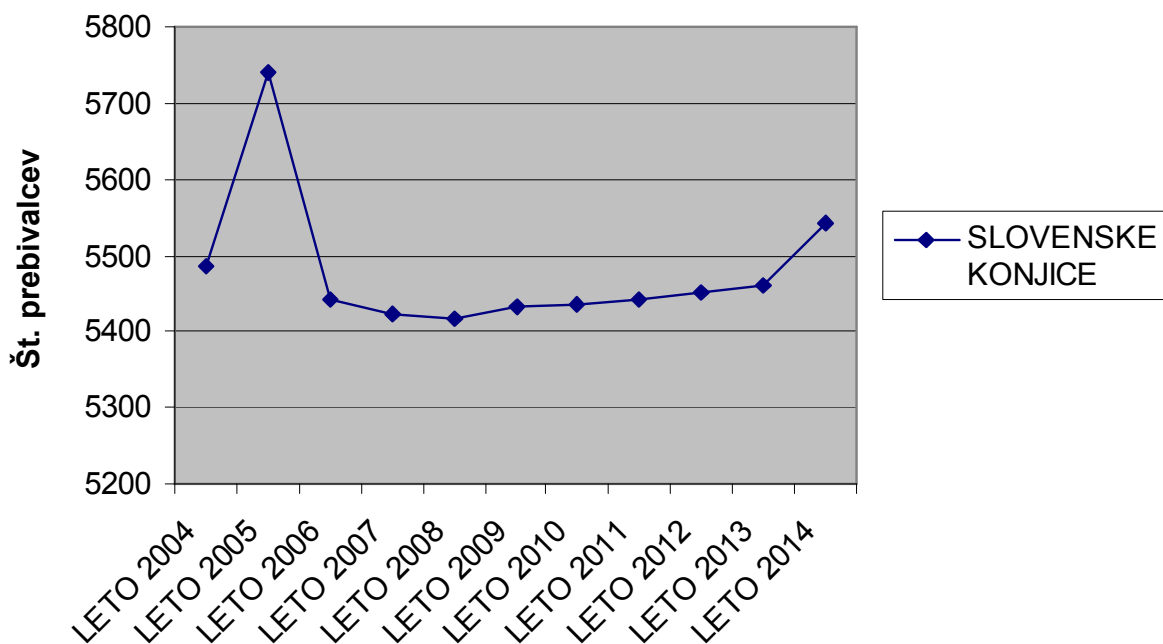

Število prebivalcev KS Slovenske Konjice po letih

1 % RAST PREBIVALSTVA V ZADNJIH 10 LETIH (VRH: LETO 2005 – 5.739)