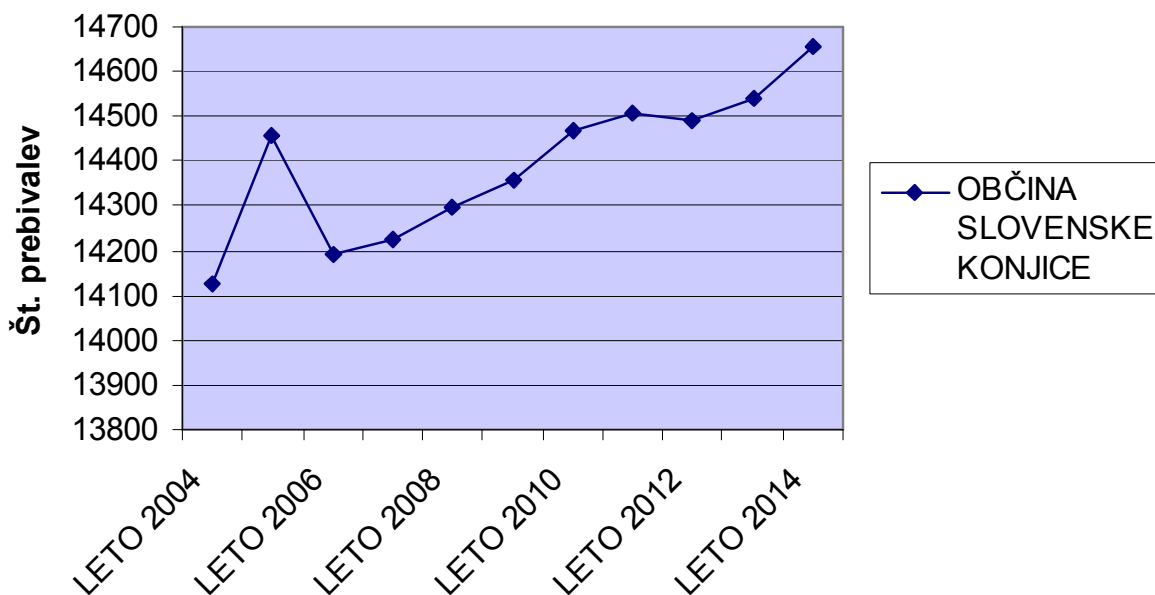

Število prebivalcev v Občini Slovenske Konjice po letih

3,8 % RAST PREBIVALSTVA V ZADNJIH 10 LETIH (VRH: LETO 2014 – 14.658)

Število prebivalcev v KS Bezina po letih

13,6 % RAST PREBIVALSTVA V ZADNJIH 10 LETIH (VRH: LETO 2014 – 846)

Število prebivalcev KS Vešenik - Brdo po letih

21,9 % RAST PREBIVALSTVA V ZADNJIH 10 LETIH (VRH: LETO 2014 – 511)

Število prebivalcev KS Draža vas po letih

0,4 % RAST PREBIVALSTVA V ZADNJIH 10 LETIH (VRH: LETO 2011 – 533)

6,2 % PADEC PREBIVALSTVA V ZADNJIH 10 LETIH (VRH: LETO 2006 – 165)

5,2 % RAST PREBIVALSTVA V ZADNJIH 10 LETIH (VRH: LETO 2013 – 207)

Število prebivalcev KS Jernej po letih

0,8 % RAST PREBIVALSTVA V ZADNJIH 10 LETIH (VRH: LETO 2012 – 887)

Število prebivalcev KS Konjiška vas po letih

7,6 % RAST PREBIVALSTVA V ZADNJIH 10 LETIH (VRH: LETO 2011 – 516)

4,5 % RAST PREBIVALSTVA V ZADNJIH 10 LETIH (VRH: LETO 2014 – 1.634)

8,7 % RAST PREBIVALSTVA V ZADNJIH 10 LETIH (VRH: LETO 2014 – 226)