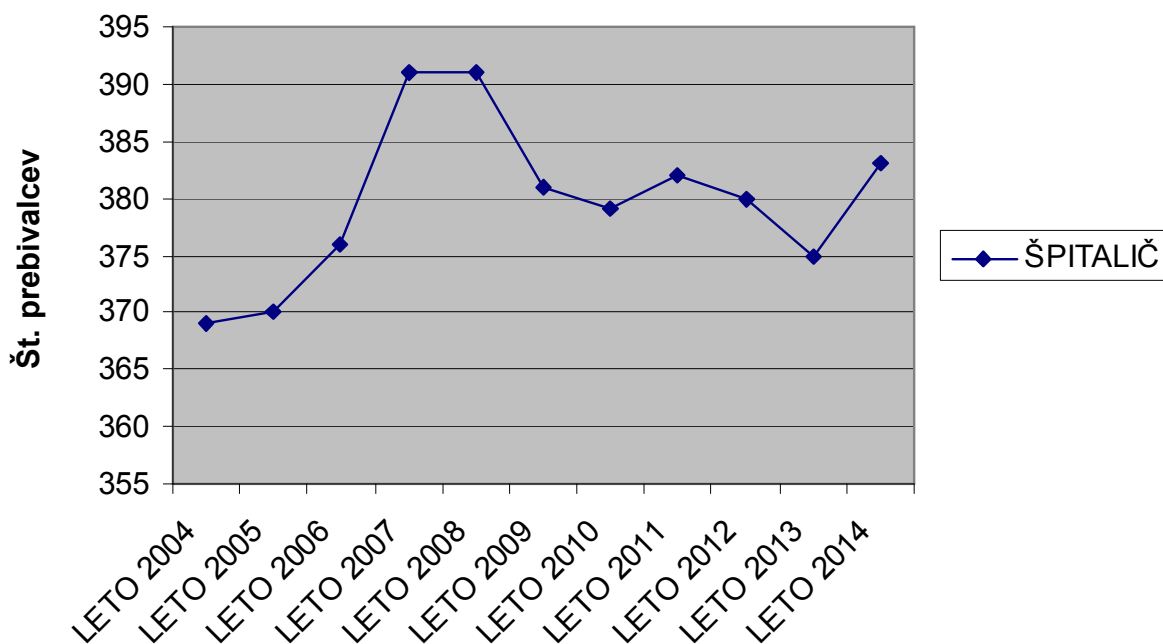

Število prebivalcev KS Špitalič po letih

3,8 % RAST PREBIVALSTVA V ZADNJIH 10 LETIH (VRH: LETO 2007/2008 - 391)