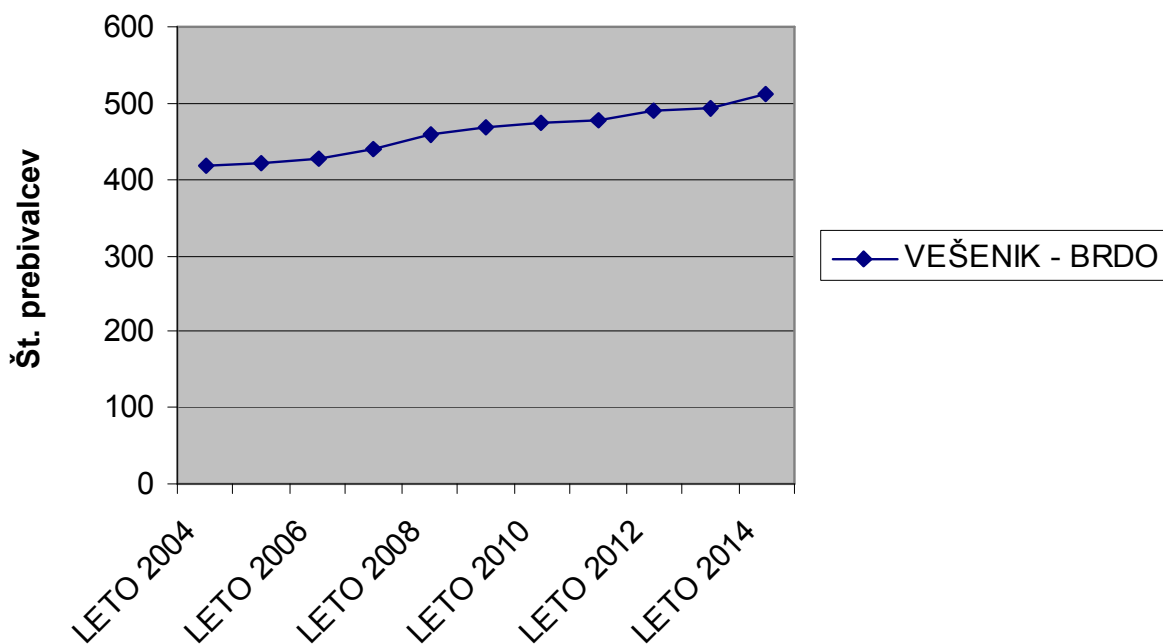

Število prebivalcev v Občini Slovenske Konjice po letih

3,8 % RAST PREBIVALSTVA V ZADNJIH 10 LETIH (VRH: LETO 2014 – 14.658)

Število prebivalcev v KS Bezina po letih

13,6 % RAST PREBIVALSTVA V ZADNJIH 10 LETIH (VRH: LETO 2014 – 846)

Število prebivalcev KS Vešenik - Brdo po letih

21,9 % RAST PREBIVALSTVA V ZADNJIH 10 LETIH (VRH: LETO 2014 – 511)

Število prebivalcev KS Draža vas po letih

0,4 % RAST PREBIVALSTVA V ZADNJIH 10 LETIH (VRH: LETO 2011 – 533)

6,2 % PADEC PREBIVALSTVA V ZADNJIH 10 LETIH (VRH: LETO 2006 – 165)

5,2 % RAST PREBIVALSTVA V ZADNJIH 10 LETIH (VRH: LETO 2013 – 207)

Število prebivalcev KS Jernej po letih

0,8 % RAST PREBIVALSTVA V ZADNJIH 10 LETIH (VRH: LETO 2012 – 887)