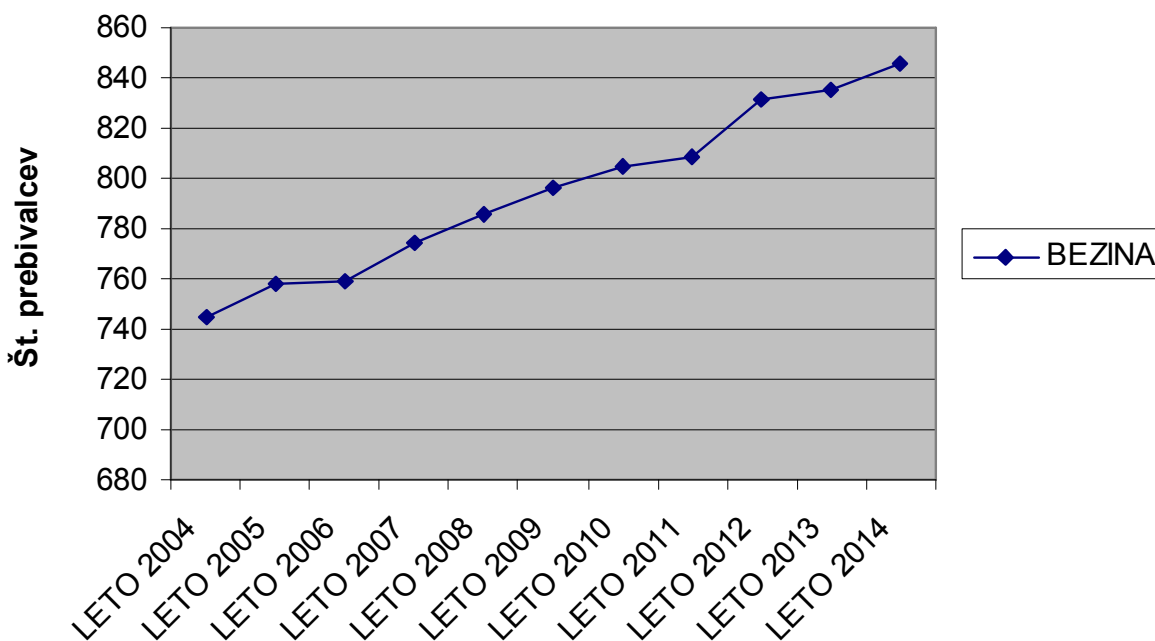

Število prebivalcev v Občini Slovenske Konjice po letih

3,8 % RAST PREBIVALSTVA V ZADNJIH 10 LETIH (VRH: LETO 2014 – 14.658)

Število prebivalcev v KS Bezina po letih

13,6 % RAST PREBIVALSTVA V ZADNJIH 10 LETIH (VRH: LETO 2014 – 846)

Število prebivalcev KS Vešenik - Brdo po letih

21,9 % RAST PREBIVALSTVA V ZADNJIH 10 LETIH (VRH: LETO 2014 – 511)

Število prebivalcev KS Draža vas po letih

0,4 % RAST PREBIVALSTVA V ZADNJIH 10 LETIH (VRH: LETO 2011 – 533)

6,2 % PADEC PREBIVALSTVA V ZADNJIH 10 LETIH (VRH: LETO 2006 – 165)

5,2 % RAST PREBIVALSTVA V ZADNJIH 10 LETIH (VRH: LETO 2013 – 207)

Število prebivalcev KS Jernej po letih

0,8 % RAST PREBIVALSTVA V ZADNJIH 10 LETIH (VRH: LETO 2012 – 887)

Število prebivalcev KS Konjiška vas po letih

7,6 % RAST PREBIVALSTVA V ZADNJIH 10 LETIH (VRH: LETO 2011 – 516)

4,5 % RAST PREBIVALSTVA V ZADNJIH 10 LETIH (VRH: LETO 2014 – 1.634)

8,7 % RAST PREBIVALSTVA V ZADNJIH 10 LETIH (VRH: LETO 2014 – 226)