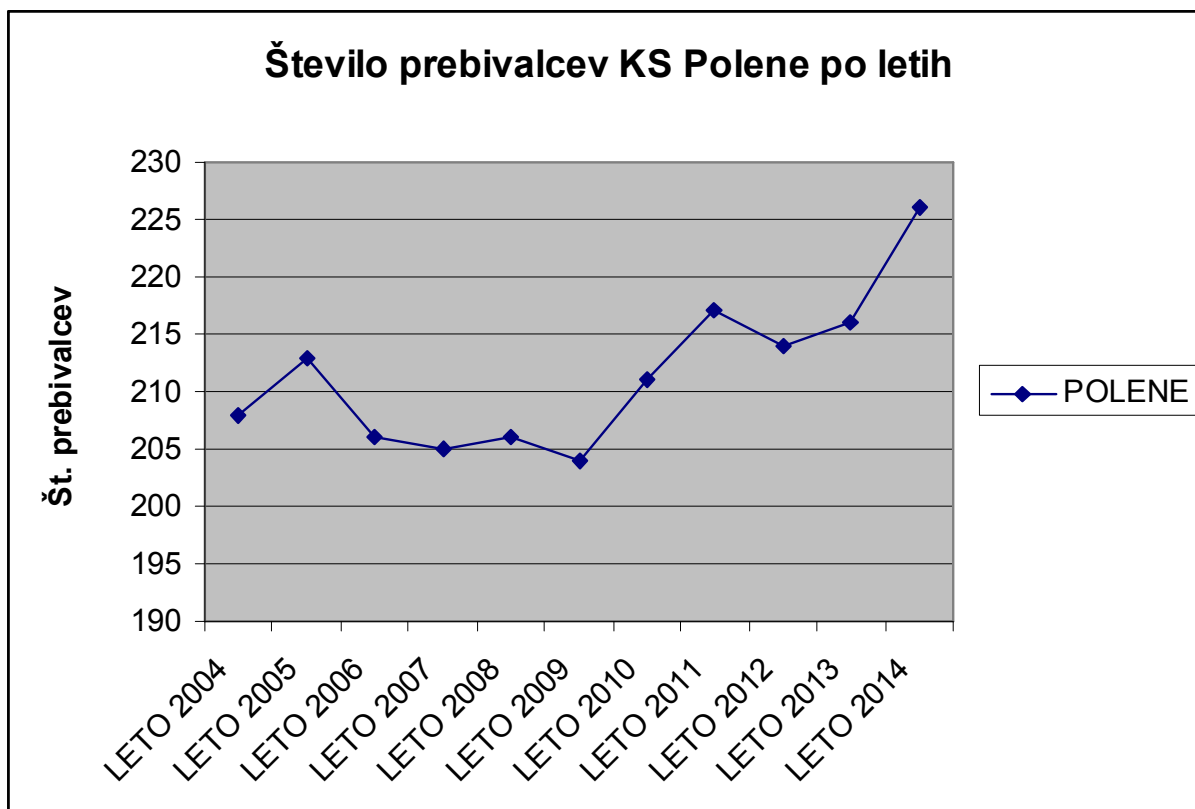

Število prebivalcev KS Vešenik - Brdo po letih

21,9 % RAST PREBIVALSTVA V ZADNJIH 10 LETIH (VRH: LETO 2014 – 511)

Število prebivalcev KS Draža vas po letih

0,4 % RAST PREBIVALSTVA V ZADNJIH 10 LETIH (VRH: LETO 2011 – 533)

6,2 % PADEC PREBIVALSTVA V ZADNJIH 10 LETIH (VRH: LETO 2006 – 165)

5,2 % RAST PREBIVALSTVA V ZADNJIH 10 LETIH (VRH: LETO 2013 – 207)

Število prebivalcev KS Jernej po letih

0,8 % RAST PREBIVALSTVA V ZADNJIH 10 LETIH (VRH: LETO 2012 – 887)

Število prebivalcev KS Konjiška vas po letih

7,6 % RAST PREBIVALSTVA V ZADNJIH 10 LETIH (VRH: LETO 2011 – 516)

4,5 % RAST PREBIVALSTVA V ZADNJIH 10 LETIH (VRH: LETO 2014 – 1.634)

8,7 % RAST PREBIVALSTVA V ZADNJIH 10 LETIH (VRH: LETO 2014 – 226)