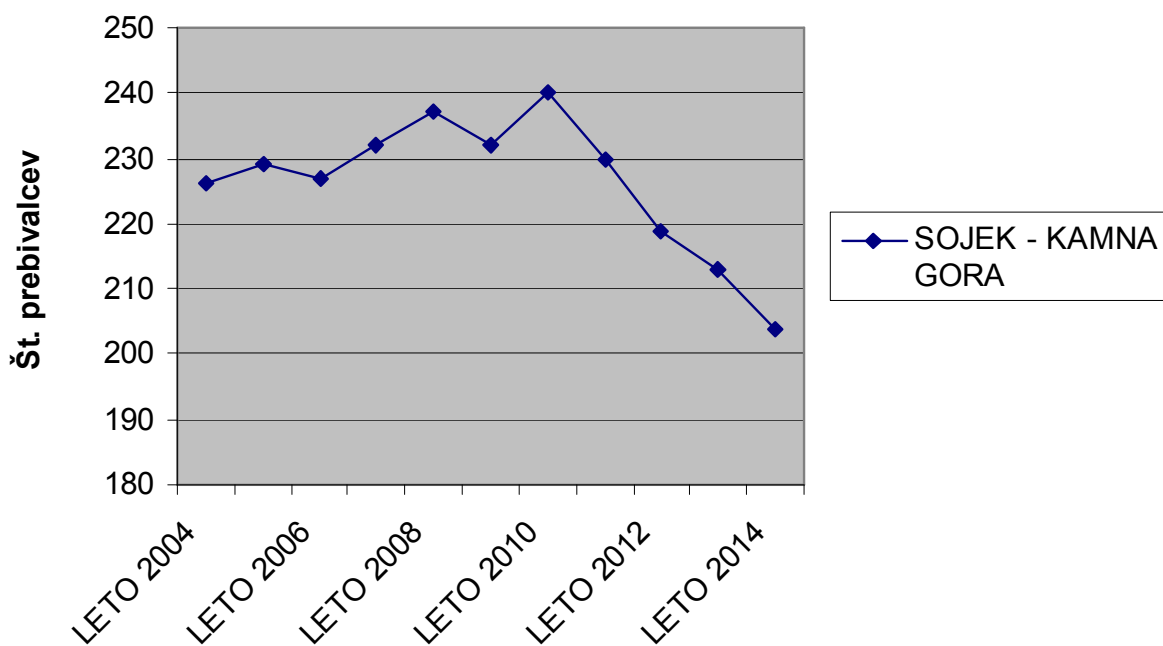

Število prebivalcev KS Sojek - Kamna gora po letih

7,6 % PADEC PREBIVALSTVA V ZADNJIH 10 LETIH (VRH: LETO 2010 – 240)