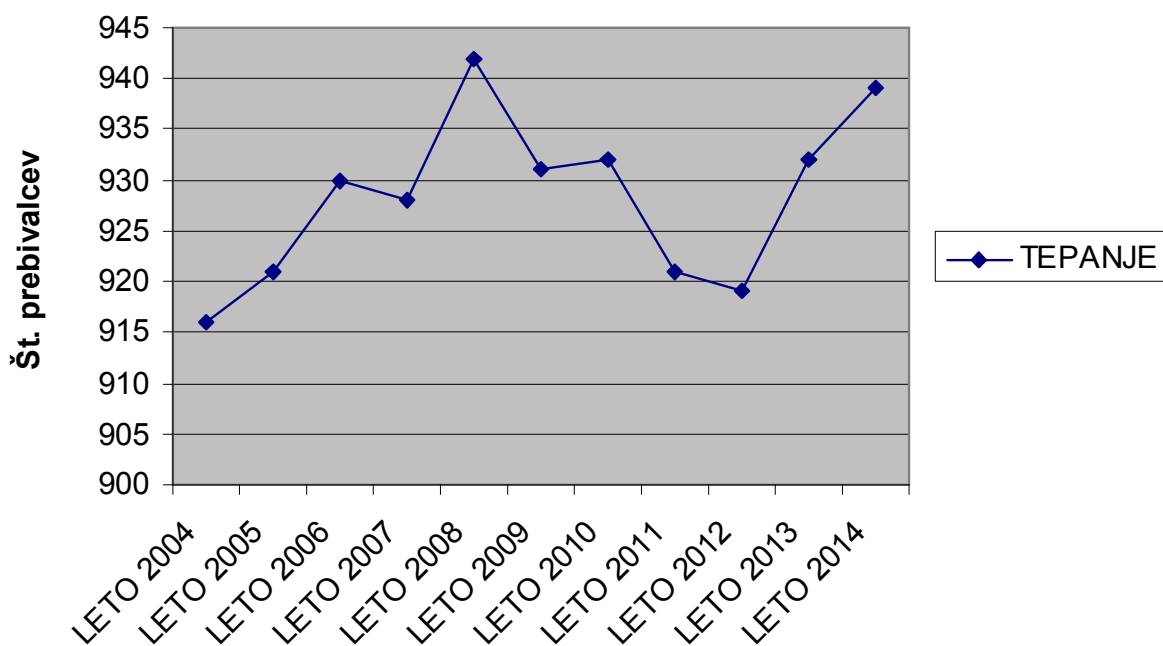

Število prebivalcev KS Konjiška vas po letih

7,6 % RAST PREBIVALSTVA V ZADNJIH 10 LETIH (VRH: LETO 2011 – 516)

4,5 % RAST PREBIVALSTVA V ZADNJIH 10 LETIH (VRH: LETO 2014 – 1.634)

8,7 % RAST PREBIVALSTVA V ZADNJIH 10 LETIH (VRH: LETO 2014 – 226)

Število prebivalcev KS Slovenske Konjice po letih

1 % RAST PREBIVALSTVA V ZADNJIH 10 LETIH (VRH: LETO 2005 – 5.739)

Število prebivalcev KS Sojek - Kamna gora po letih

7,6 % PADEC PREBIVALSTVA V ZADNJIH 10 LETIH (VRH: LETO 2010 – 240)

Število prebivalcev KS Špitalič po letih

3,8 % RAST PREBIVALSTVA V ZADNJIH 10 LETIH (VRH: LETO 2007/2008 - 391)

Število prebivalcev KS Tepanje po letih

2,5 % RAST PREBIVALSTVA V ZADNJIH 10 LETIH (VRH: LETO 2008 - 942)