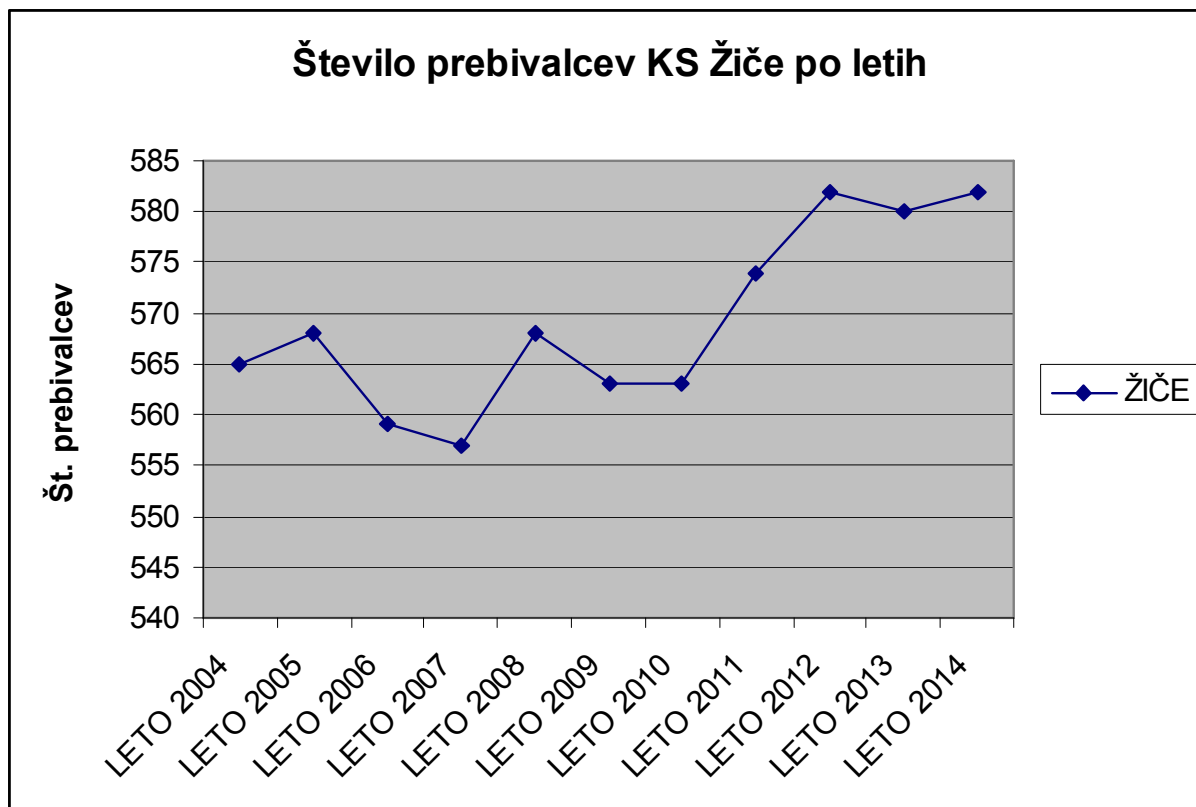

Število prebivalcev KS Špitalič po letih

3,8 % RAST PREBIVALSTVA V ZADNJIH 10 LETIH (VRH: LETO 2007/2008 - 391)

Število prebivalcev KS Tepanje po letih

2,5 % RAST PREBIVALSTVA V ZADNJIH 10 LETIH (VRH: LETO 2008 - 942)

2,3 % RAST PREBIVALSTVA V ZADNJIH 10 LETIH (VRH: LETO 2007 – 820)

15,3 % RAST PREBIVALSTVA V ZADNJIH 10 LETIH (VRH: LETO 2011 – 753)

3 % RAST PREBIVALSTVA V ZADNJIH 10 LETIH
(VRH: LETO 2012 IN 2014 – 582)