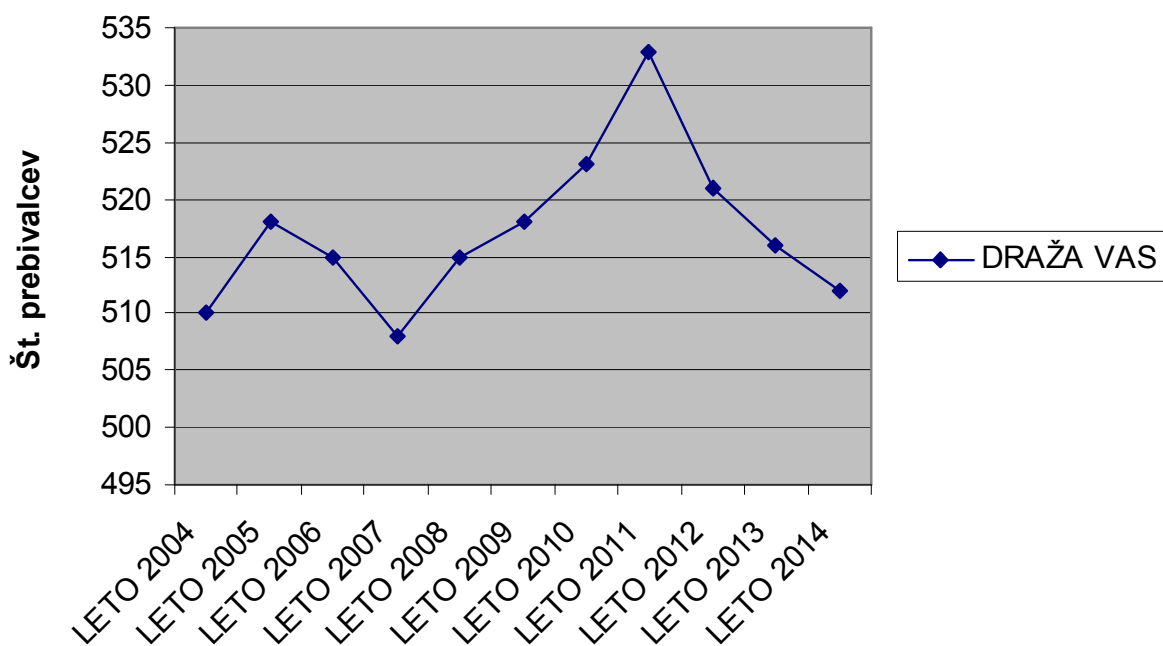

Število prebivalcev v Občini Slovenske Konjice po letih

3,8 % RAST PREBIVALSTVA V ZADNJIH 10 LETIH (VRH: LETO 2014 – 14.658)

Število prebivalcev v KS Bezina po letih

13,6 % RAST PREBIVALSTVA V ZADNJIH 10 LETIH (VRH: LETO 2014 – 846)

Število prebivalcev KS Vešenik - Brdo po letih

21,9 % RAST PREBIVALSTVA V ZADNJIH 10 LETIH (VRH: LETO 2014 – 511)

Število prebivalcev KS Draža vas po letih

0,4 % RAST PREBIVALSTVA V ZADNJIH 10 LETIH (VRH: LETO 2011 – 533)

6,2 % PADEC PREBIVALSTVA V ZADNJIH 10 LETIH (VRH: LETO 2006 – 165)

5,2 % RAST PREBIVALSTVA V ZADNJIH 10 LETIH (VRH: LETO 2013 – 207)

Število prebivalcev KS Jernej po letih

0,8 % RAST PREBIVALSTVA V ZADNJIH 10 LETIH (VRH: LETO 2012 – 887)

Število prebivalcev KS Konjiška vas po letih

7,6 % RAST PREBIVALSTVA V ZADNJIH 10 LETIH (VRH: LETO 2011 – 516)

4,5 % RAST PREBIVALSTVA V ZADNJIH 10 LETIH (VRH: LETO 2014 – 1.634)

8,7 % RAST PREBIVALSTVA V ZADNJIH 10 LETIH (VRH: LETO 2014 – 226)