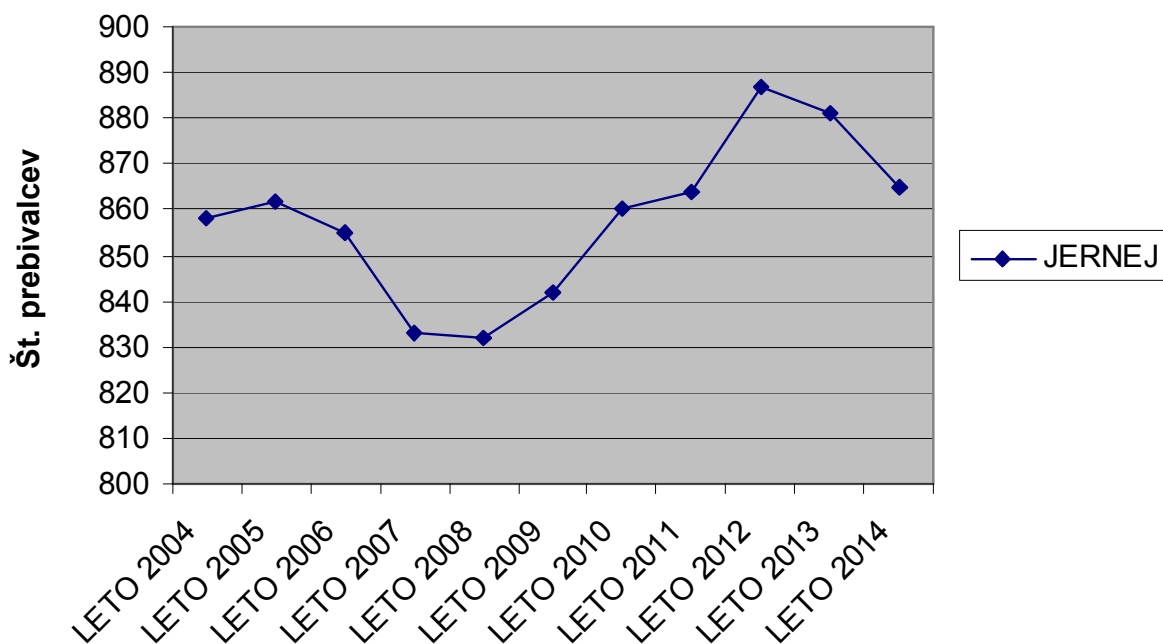

Število prebivalcev v Občini Slovenske Konjice po letih

3,8 % RAST PREBIVALSTVA V ZADNJIH 10 LETIH (VRH: LETO 2014 – 14.658)

Število prebivalcev v KS Bezina po letih

13,6 % RAST PREBIVALSTVA V ZADNJIH 10 LETIH (VRH: LETO 2014 – 846)

Število prebivalcev KS Vešenik - Brdo po letih

21,9 % RAST PREBIVALSTVA V ZADNJIH 10 LETIH (VRH: LETO 2014 – 511)

Število prebivalcev KS Draža vas po letih

0,4 % RAST PREBIVALSTVA V ZADNJIH 10 LETIH (VRH: LETO 2011 – 533)

6,2 % PADEC PREBIVALSTVA V ZADNJIH 10 LETIH (VRH: LETO 2006 – 165)

5,2 % RAST PREBIVALSTVA V ZADNJIH 10 LETIH (VRH: LETO 2013 – 207)

Število prebivalcev KS Jernej po letih

0,8 % RAST PREBIVALSTVA V ZADNJIH 10 LETIH (VRH: LETO 2012 – 887)

Število prebivalcev KS Konjiška vas po letih

7,6 % RAST PREBIVALSTVA V ZADNJIH 10 LETIH (VRH: LETO 2011 – 516)

4,5 % RAST PREBIVALSTVA V ZADNJIH 10 LETIH (VRH: LETO 2014 – 1.634)

8,7 % RAST PREBIVALSTVA V ZADNJIH 10 LETIH (VRH: LETO 2014 – 226)