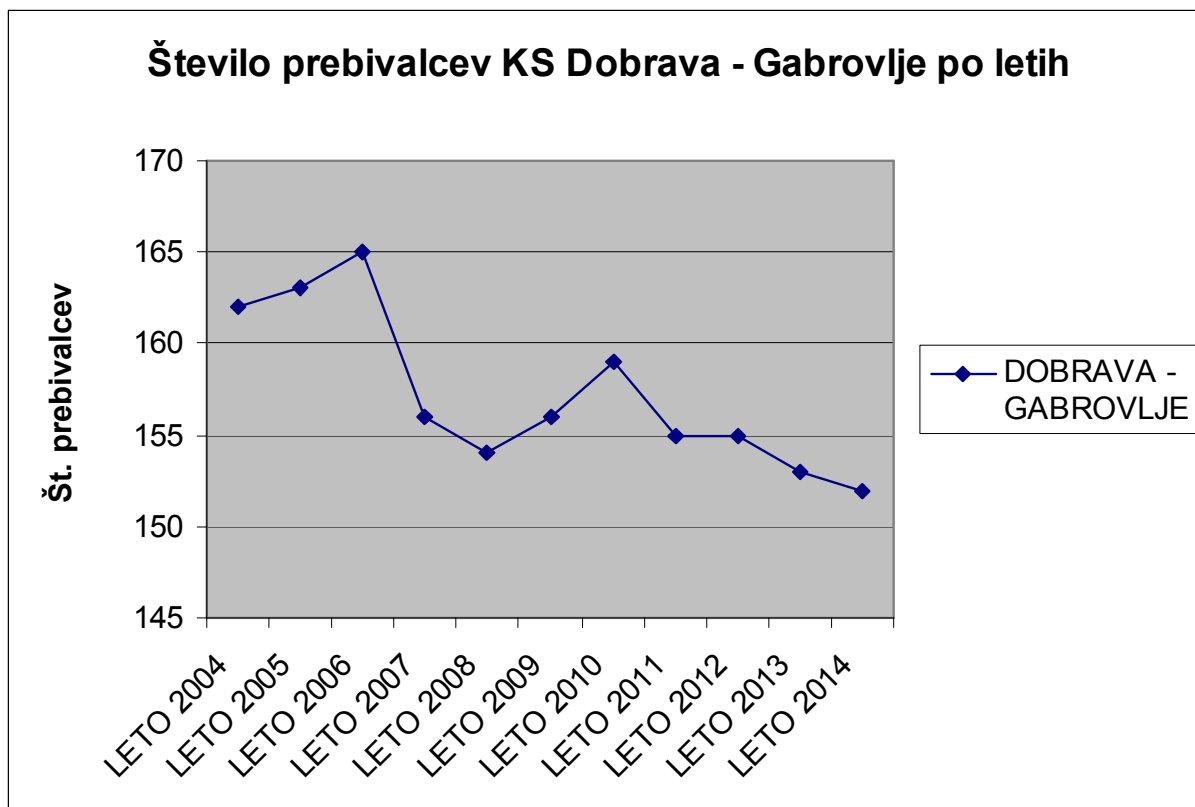

Število prebivalcev v Občini Slovenske Konjice po letih

3,8 % RAST PREBIVALSTVA V ZADNJIH 10 LETIH (VRH: LETO 2014 – 14.658)

Število prebivalcev v KS Bezina po letih

13,6 % RAST PREBIVALSTVA V ZADNJIH 10 LETIH (VRH: LETO 2014 – 846)

Število prebivalcev KS Vešenik - Brdo po letih

21,9 % RAST PREBIVALSTVA V ZADNJIH 10 LETIH (VRH: LETO 2014 – 511)

Število prebivalcev KS Draža vas po letih

0,4 % RAST PREBIVALSTVA V ZADNJIH 10 LETIH (VRH: LETO 2011 – 533)

6,2 % PADEC PREBIVALSTVA V ZADNJIH 10 LETIH (VRH: LETO 2006 – 165)

5,2 % RAST PREBIVALSTVA V ZADNJIH 10 LETIH (VRH: LETO 2013 – 207)

Število prebivalcev KS Jernej po letih

0,8 % RAST PREBIVALSTVA V ZADNJIH 10 LETIH (VRH: LETO 2012 – 887)